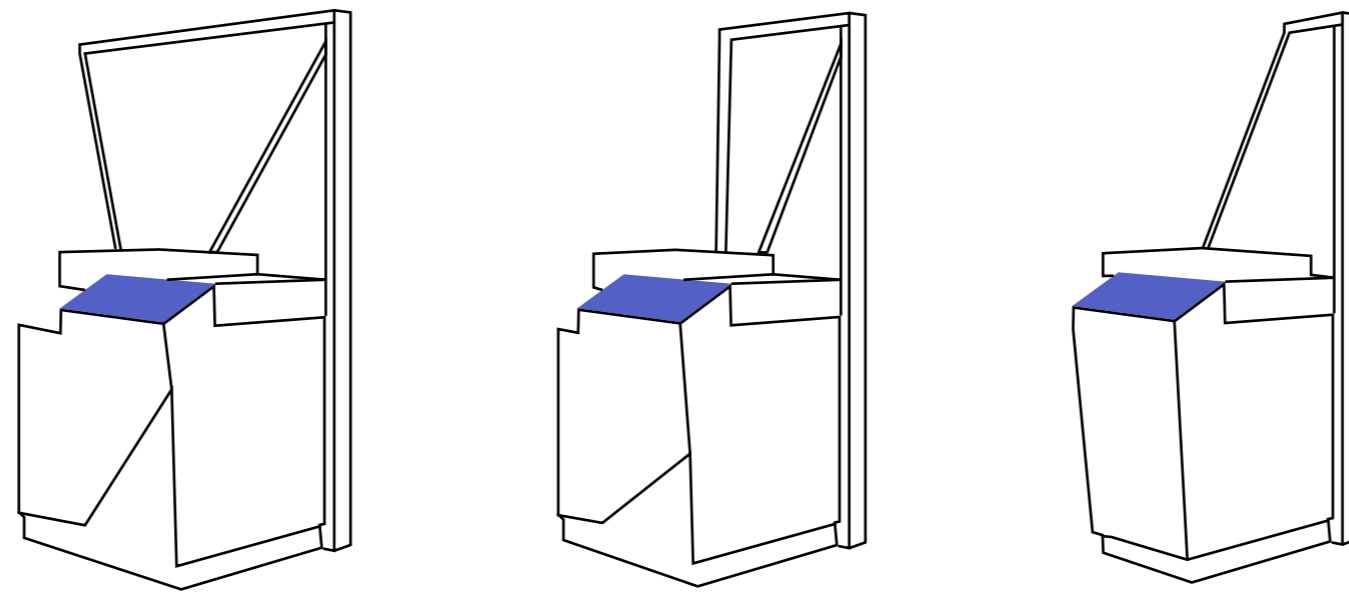

Standurile Doku

Doku Vision

120 x 100 cm

USB

BW

Color

A4 / A3

Bancnote / Monede